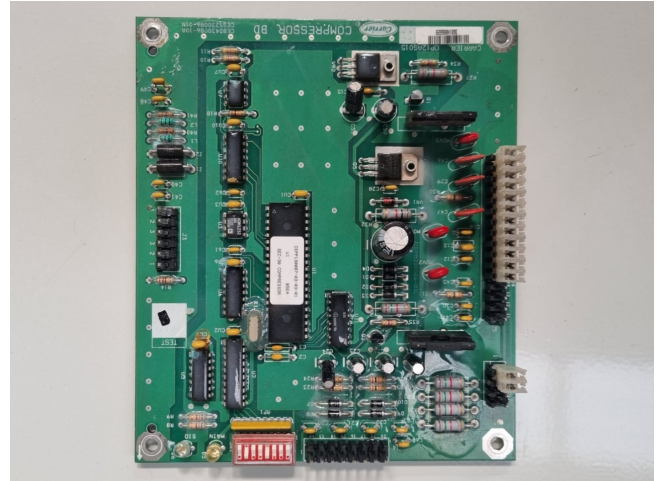

Carrier OP12AS015

Specifications

Merk	Carrier
Type	OP12AS015
Remarks	170x150x30 mm (LxWxH)
Stock	1

Description

Used Carrier OP12AS015

Gebruikte Carrier OP12AS015 compressorprintplaat.